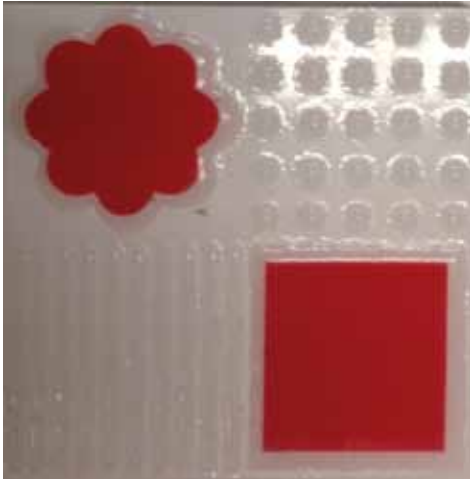

**COLORGLAZE® GRIT LUSTER/GRIT MATT**

GRAIN 21#, 1000°

**GRIT MATT  
TMG 1611**

**LUSTER GRIT  
TLG 1771**

**LUSTER GRIT INTENSE  
TLG 1780**