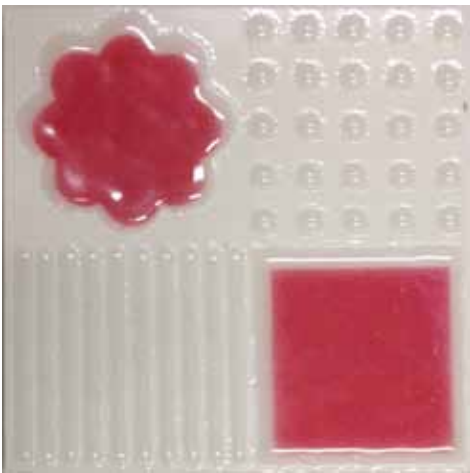

**COLORGLAZE® GRIT LUSTER/GRIT MATT**

GRAIN 21#, 1000°

**GRIT MATT  
TMG 1611**

**LUSTER GRIT  
TLG 1771**

**LUSTER GRIT INTENSE  
TLG 1780**